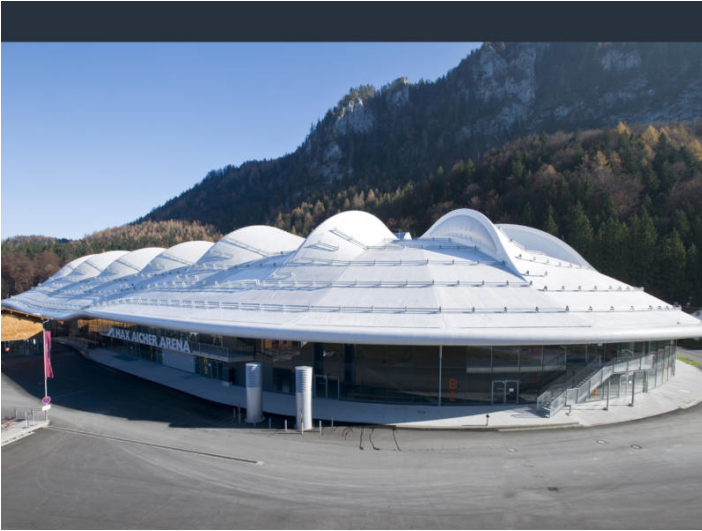

FÜHRUNG DURCH DIE MAX AICHER ARENA MIT ANSCHLIEßENDER EISZEIT

Donnerstag
17. Oktober
10:00Uhr

Werfen Sie einen Blick hinter die Kulissen einer der modernsten Eishallen der Welt.

Neu im Anschluss an die Führung: Eiszeit für alle. (ab dem 04.11.19 bis 05.03.2020)