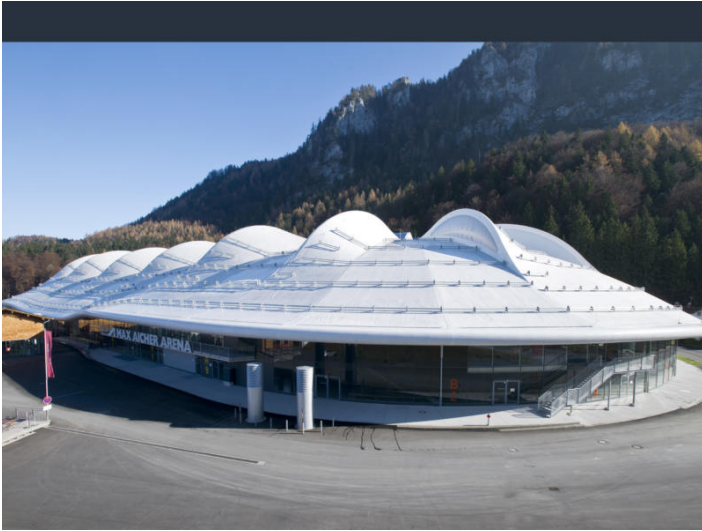

# FÜHRUNG DURCH DIE MAX AICHER ARENA MIT ANSCHLIEßENDER EISZEIT

Donnerstag  
26. November  
10:00Uhr

Werfen Sie einen Blick hinter die Kulissen einer der modernsten Eishallen der Welt.

**Neu** im Anschluss an die Führung: Eiszeit für alle. (ab dem 04.11.19 bis 05.03.2020)