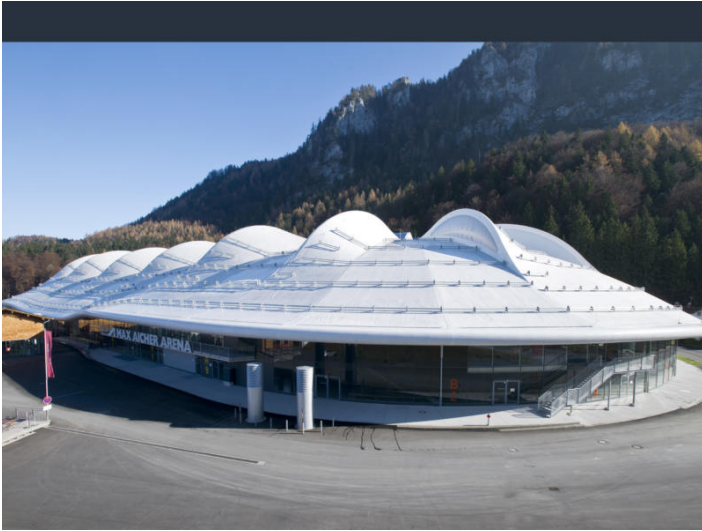

FÜHRUNG DURCH DIE MAX AICHER ARENA MIT ANSCHLIEßENDER EISZEIT

Donnerstag
17. Dezember
10:00Uhr

Werfen Sie einen Blick hinter die Kulissen einer der modernsten Eishallen der Welt.

Neu im Anschluss an die Führung: Eiszeit für alle. (ab dem 04.11.19 bis 05.03.2020)