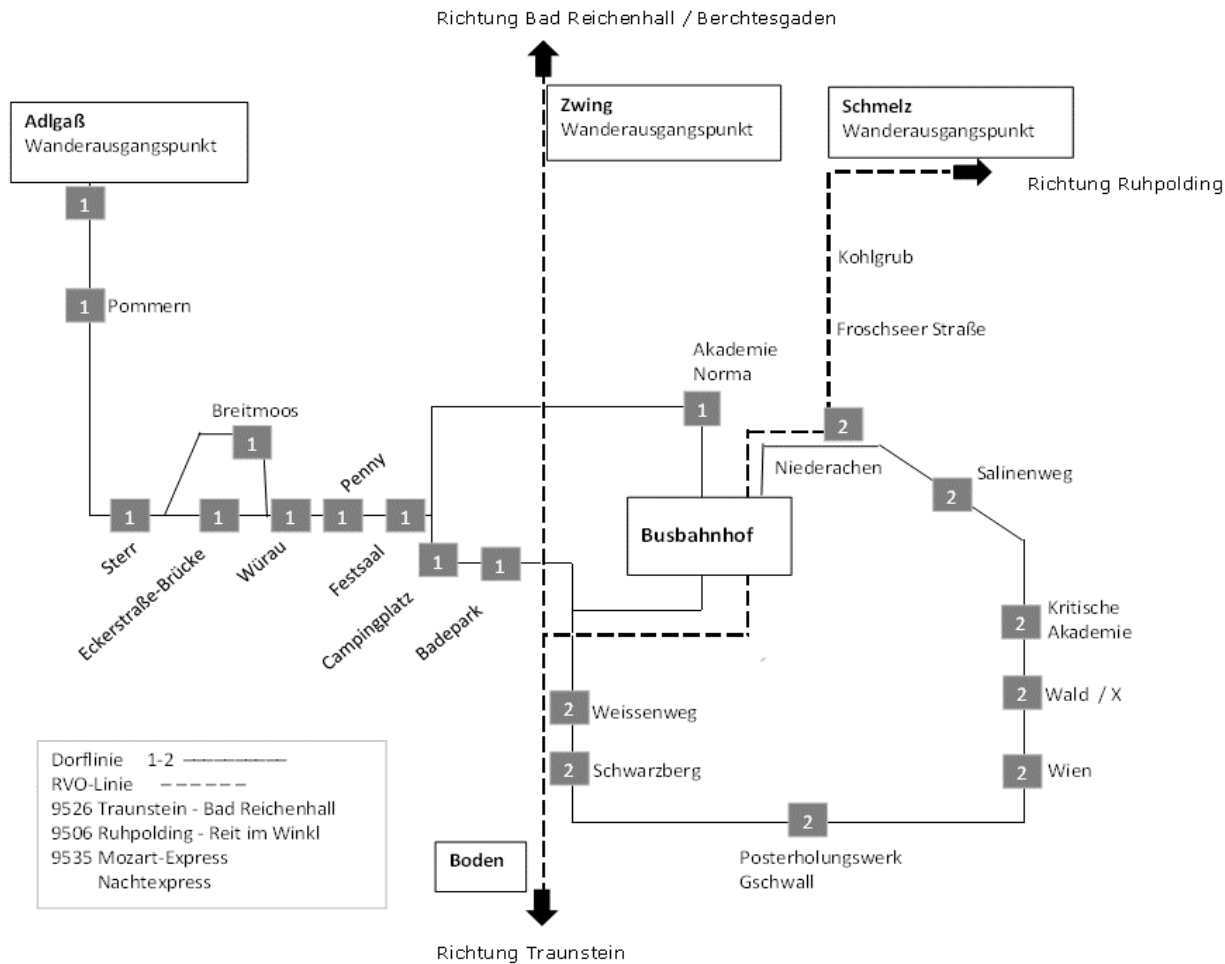

Dorflinie  
X = Bedarfshaltestelle / nur Ausstieg

#### RVO-Linie

A = Montag bis Freitag außer Feiertag  
C = Samstag, Sonn- und Feiertag  
S = Montag bis Freitag an Schultagen

Änderungen vorbehalten  
Stand April 2019

**Inzell Busbahnhof - Zwing** Linie 9526  
(Inzell - Bad Reichenhall)

Busbahnhof ab	Eisstadion	Zwing
8.00 C	8.02	8.04
8.08 A	8.10	8.12
9.00 C+S	9.02	9.04
10.00 A	10.02	10.04
11.00	11.02	11.04
12.55 A	12.57	12.59
13.00 C	13.02	13.04
13.50 A	13.52	13.54
15.00 A	15.02	15.04
16.00 A	16.02	16.04
17.00 C	17.02	17.04
17.10 A	17.12	17.14
18.00 A	18.02	18.04

# Dorflinie